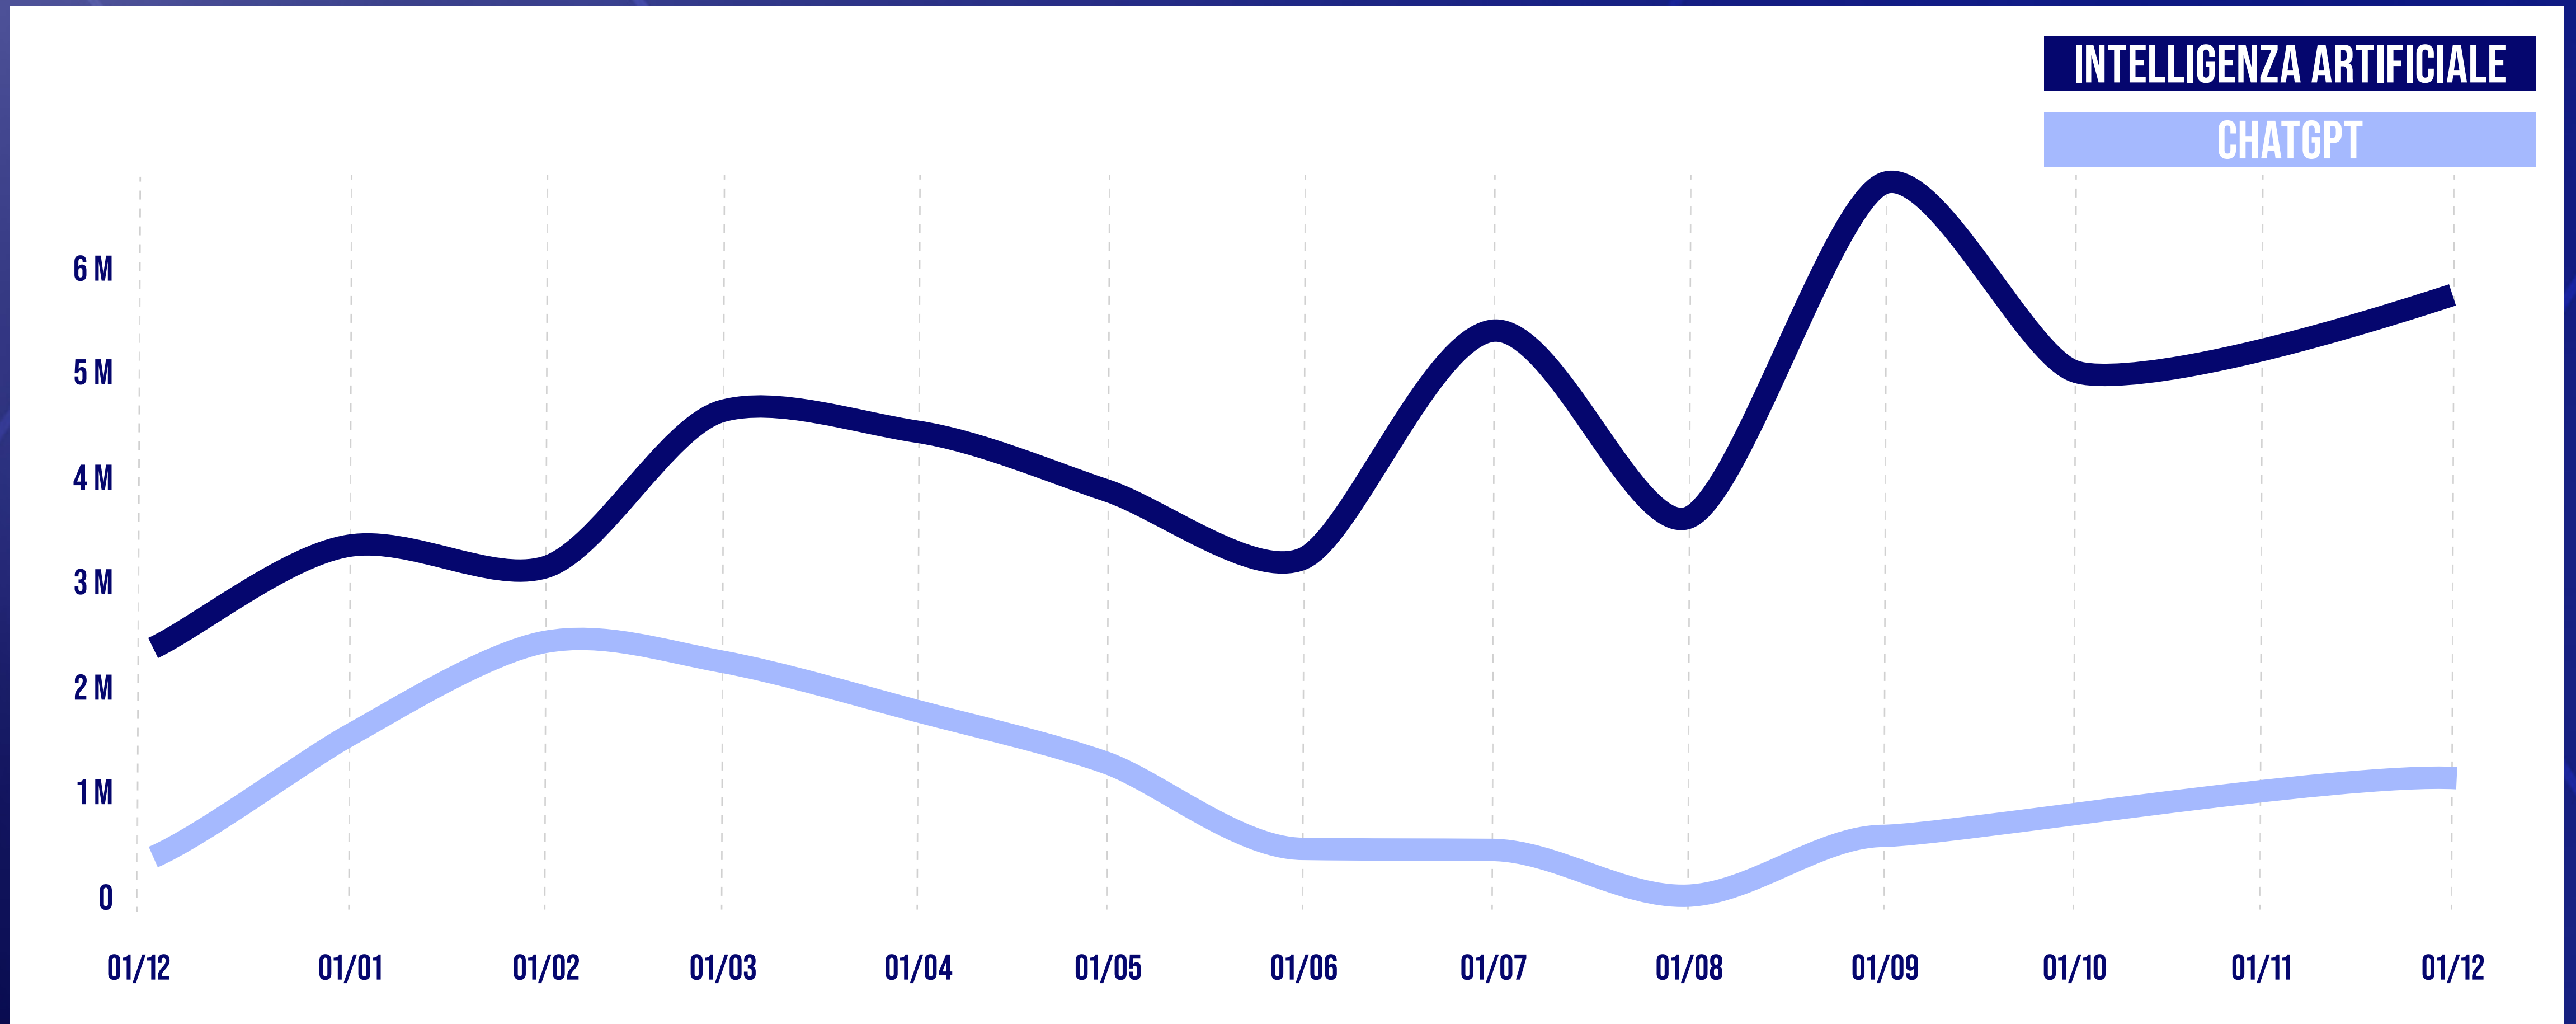

Arcadia in esclusiva per *XXI Secolo*
ideato e condotto da **Francesco Giorgino**

PUNTATA DEL

11 DICEMBRE
2023

Intelligenza Artificiale e ChatGPT

La linea temporale dell'engagement

Il monitoraggio delle discussioni digitali è stato realizzato considerando due parole chiave: “Intelligenza artificiale” e “ChatGPT” e come mostra la linea temporale del coinvolgimento negli ultimi dodici mesi, con l'uscita sul mercato del software di OpenAI, è stato registrato un picco di coinvolgimento, tra febbraio e marzo. Poi, con il passare delle settimane l'interesse degli utenti verso “ChatGPT” è andando scemando per indirizzarsi in modo crescente sul fenomeno “intelligenza artificiale” in senso più ampio.

Le fonti del parlato

Se osserviamo le fonti del parlato, notiamo invece che le conversazioni su “ChatGPT” si sono sviluppate non tanto sulle piattaforme social tradizionali, quanto sui **siti di news e forum**

LA LINEA TEMPORALE DEL COINVOLGIMENTO

Periodo di ascolto: 01/12/2022 - 01/12/2023

Periodo di ascolto 01.12.2022 - 01.12.2023

arcadia®

FONTI DEL PARLATO ONLINE

Le fonti sotto il 4% non vengono indicate - Periodo di ascolto: 01/12/2022 - 01/12/2023